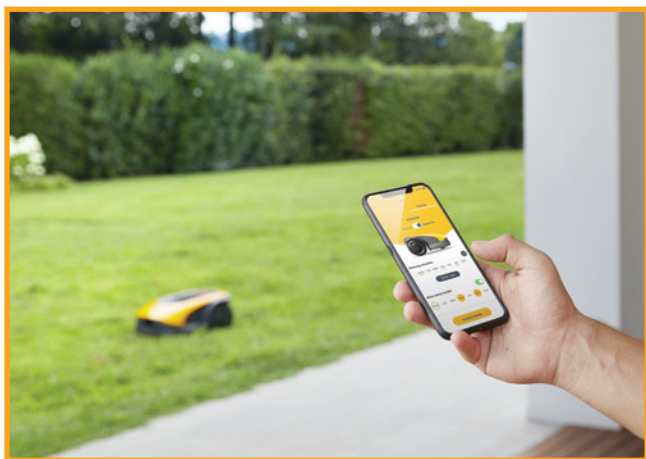

## NEMA PREPREKA

Kompaktne i lagane, robotske kosilice STIGA Stig inteligentno upravljaju baštama svih oblika i veličina: savršena ravnoteža omogućava upravljanje svim terenima.

## POVEZANOST

STIGA robotske kosilice su jednostavne za korišćenje i fleksibilne, sa intuitivnom aplikacijom i Bluetooth vezom, tako da možete da dajete uputstva direktno sa svog pametnog telefona.